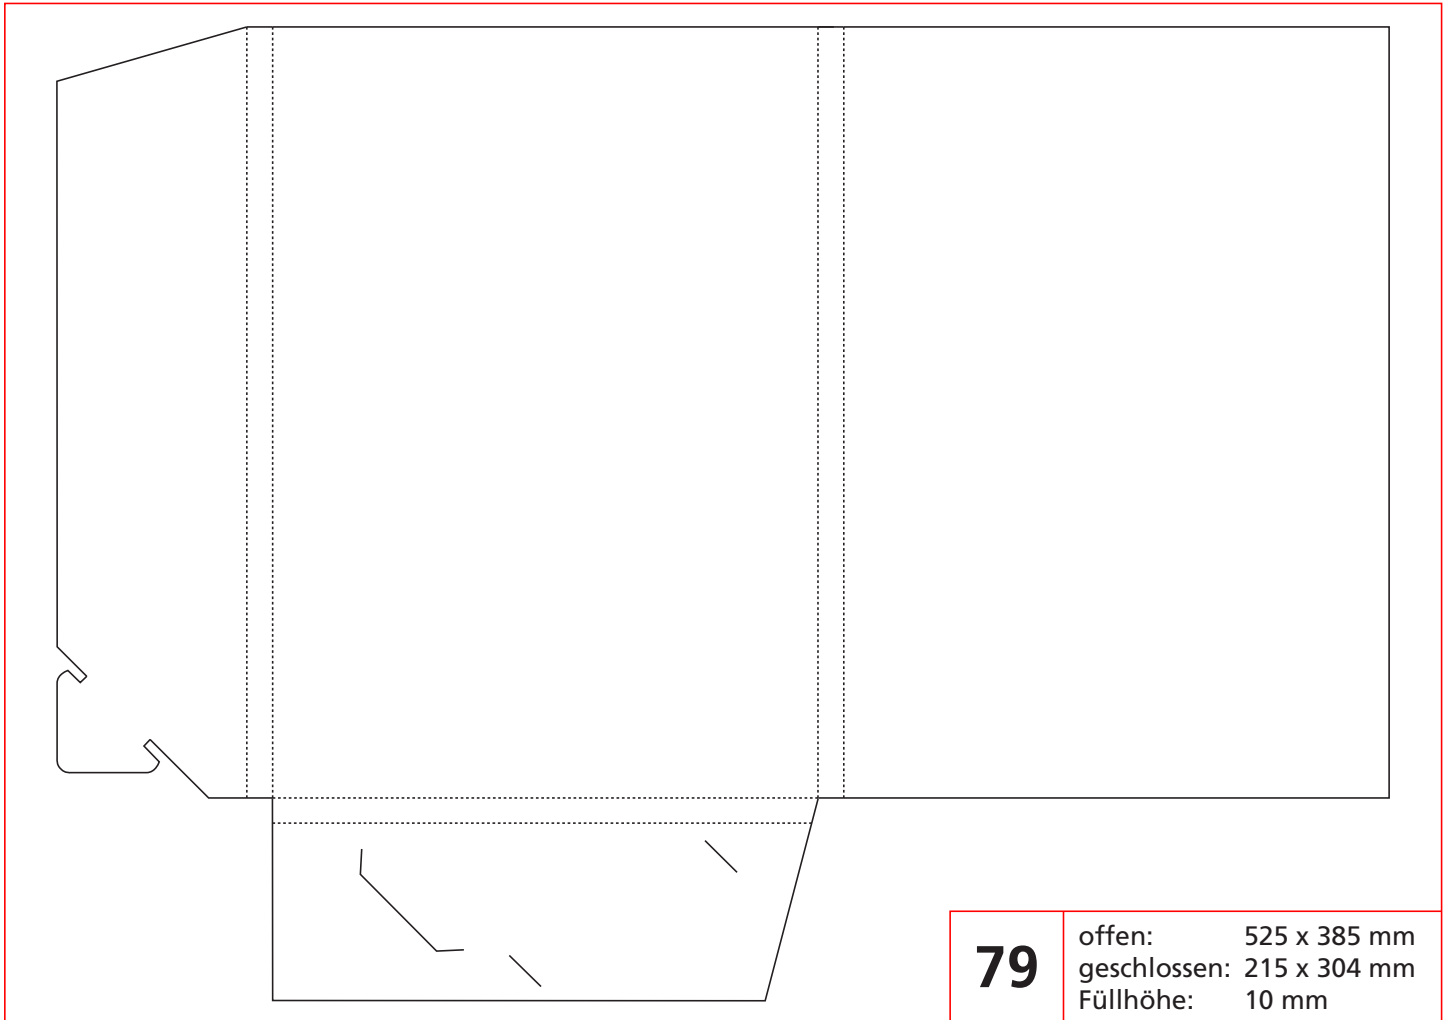

Mappe für Postkarten

Achtung: Laschen sind nicht gleich breit,
müssen beim Endschnitt angepasst werden

73

offen: 303 x 205 mm
geschlossen: 108 x 151 mm
Füllhöhe: 4 mm

77

offen: 761 x 396 mm
geschlossen: 218 x 305 mm
Füllhöhe: 10 mm

82

offen: 101 x 97 mm
geschlossen: 45 x 27 mm
Füllhöhe: 15 mm

83

offen:
geschlossen:
Füllhöhe:

MAPPEN

OHNE FÜLLHÖHE

60

offen: 594 x 402 mm
geschlossen: 220 x 310 mm

10

offen: 495 x 435 mm
geschlossen: 227 x 335 mm

63

offen: 594 x 402 mm
geschlossen: 220 x 310 mm

66

offen: 518 x 395 mm
geschlossen: 220 x 310 mm

19

offen: 510 x 373 mm
geschlossen: 235 x 333 mm

74

offen: 560 x 424 mm
geschlossen: 220 x 310 mm

84 K

offen: 444 x 367 mm
geschlossen: 2216 x 312 mm