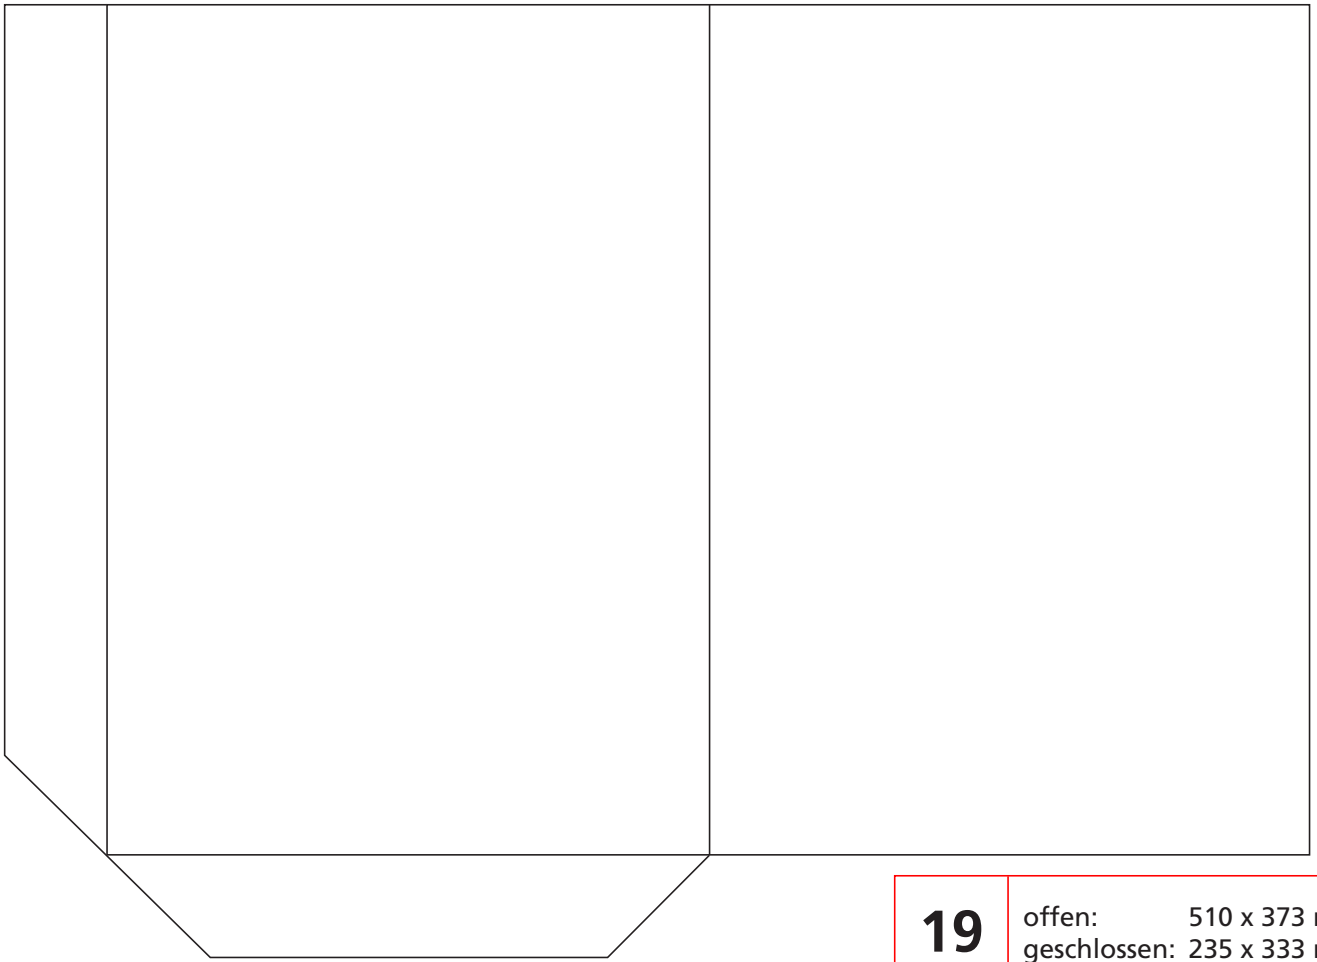

MAPPEN MIT FÜLLHÖHE

52

offen: 525 x 380 mm
geschlossen: 224 x 306 mm
Füllhöhe: 5 mm

41

offen: 510 x 388 mm
geschlossen: 220 x 303 mm
Füllhöhe: 5 mm

59

offen: 518 x 455 mm
geschlossen: 220 x 305 mm
Füllhöhe: 3 mm

82

offen: 101 x 97 mm
geschlossen: 45 x 27 mm
Füllhöhe: 15 mm

83

offen:
geschlossen:
Füllhöhe:

MAPPEN

OHNE FÜLLHÖHE

60

offen: 594 x 402 mm
geschlossen: 220 x 310 mm

10

offen: 495 x 435 mm
geschlossen: 227 x 335 mm

63

offen: 594 x 402 mm
geschlossen: 220 x 310 mm

66

offen: 518 x 395 mm
geschlossen: 220 x 310 mm

19

offen: 510 x 373 mm
geschlossen: 235 x 333 mm

74

offen: 560 x 424 mm
geschlossen: 220 x 310 mm

84 K

offen: 444 x 367 mm
geschlossen: 2216 x 312 mm