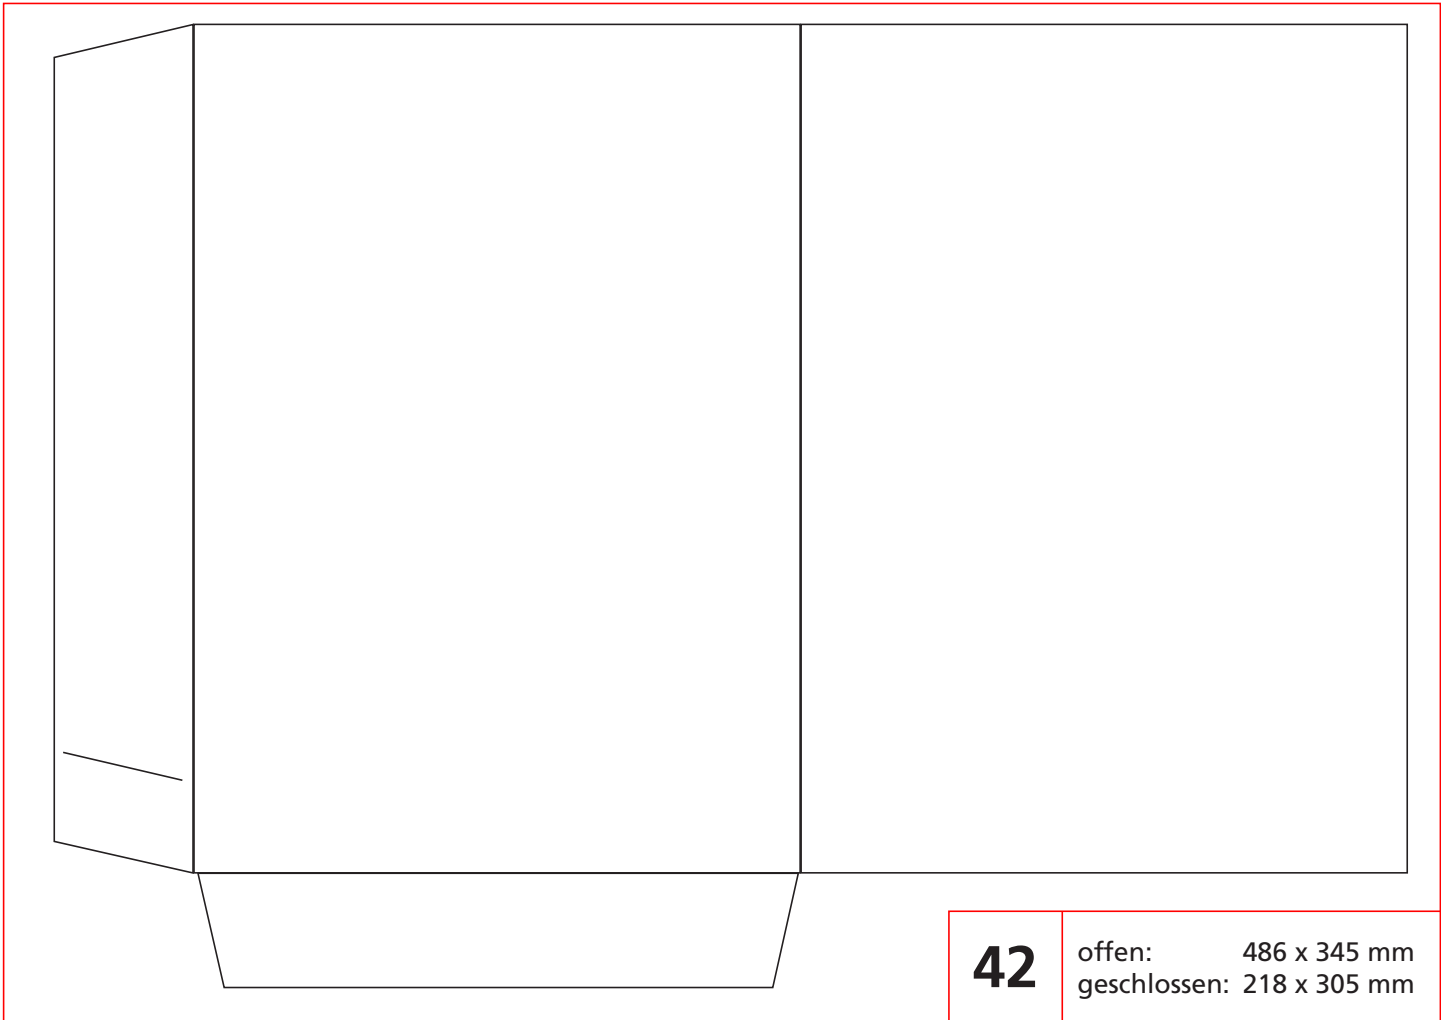

70

offen: 567 x 410 mm
 geschlossen: 220 x 307 mm
 Füllhöhe: 4 mm

69

offen: 679 x 392 mm
 geschlossen: 220 x 307 mm
 Füllhöhe: 10 mm

72

offen: 532 x 386 mm
geschlossen: 220 x 305 mm
Füllhöhe: 12 mm

71

offen: 538 x 392 mm
geschlossen: 215 x 305 mm
Füllhöhe: 3 mm

82

offen: 101 x 97 mm
geschlossen: 45 x 27 mm
Füllhöhe: 15 mm

83

offen:
geschlossen:
Füllhöhe:

MAPPEN

OHNE FÜLLHÖHE

60

offen: 594 x 402 mm
geschlossen: 220 x 310 mm

10

offen: 495 x 435 mm
geschlossen: 227 x 335 mm

63

offen: 594 x 402 mm
geschlossen: 220 x 310 mm

66

offen: 518 x 395 mm
geschlossen: 220 x 310 mm

19

offen: 510 x 373 mm
geschlossen: 235 x 333 mm

74

offen: 560 x 424 mm
geschlossen: 220 x 310 mm

84 K

offen: 444 x 367 mm
geschlossen: 2216 x 312 mm