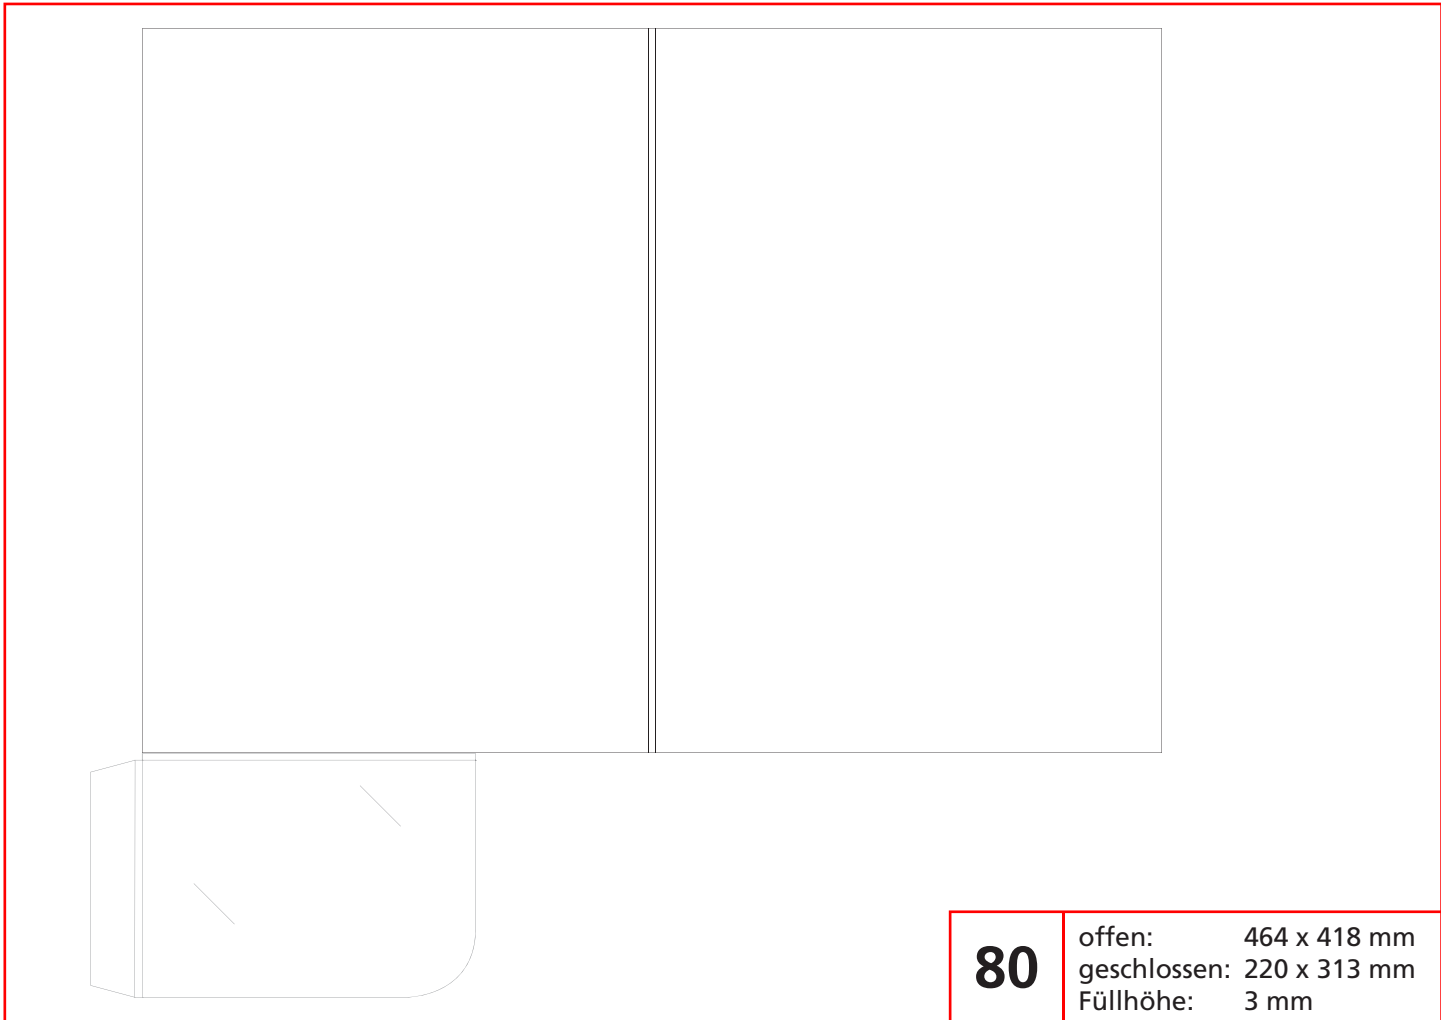

Mappe für Postkarten

Achtung: Laschen sind nicht gleich breit,
müssen beim Endschnitt angepasst werden

73

offen: 303 x 205 mm
geschlossen: 108 x 151 mm
Füllhöhe: 4 mm

77

offen: 761 x 396 mm
geschlossen: 218 x 305 mm
Füllhöhe: 10 mm

82

offen: 101 x 97 mm
geschlossen: 45 x 27 mm
Füllhöhe: 15 mm

83

offen:
geschlossen:
Füllhöhe:

MAPPEN

OHNE FÜLLHÖHE

60

offen: 594 x 402 mm
geschlossen: 220 x 310 mm

10

offen: 495 x 435 mm
geschlossen: 227 x 335 mm

63

offen: 594 x 402 mm
geschlossen: 220 x 310 mm

66

offen: 518 x 395 mm
geschlossen: 220 x 310 mm

19

offen: 510 x 373 mm
geschlossen: 235 x 333 mm

74

offen: 560 x 424 mm
geschlossen: 220 x 310 mm

84 K

offen: 444 x 367 mm
geschlossen: 2216 x 312 mm