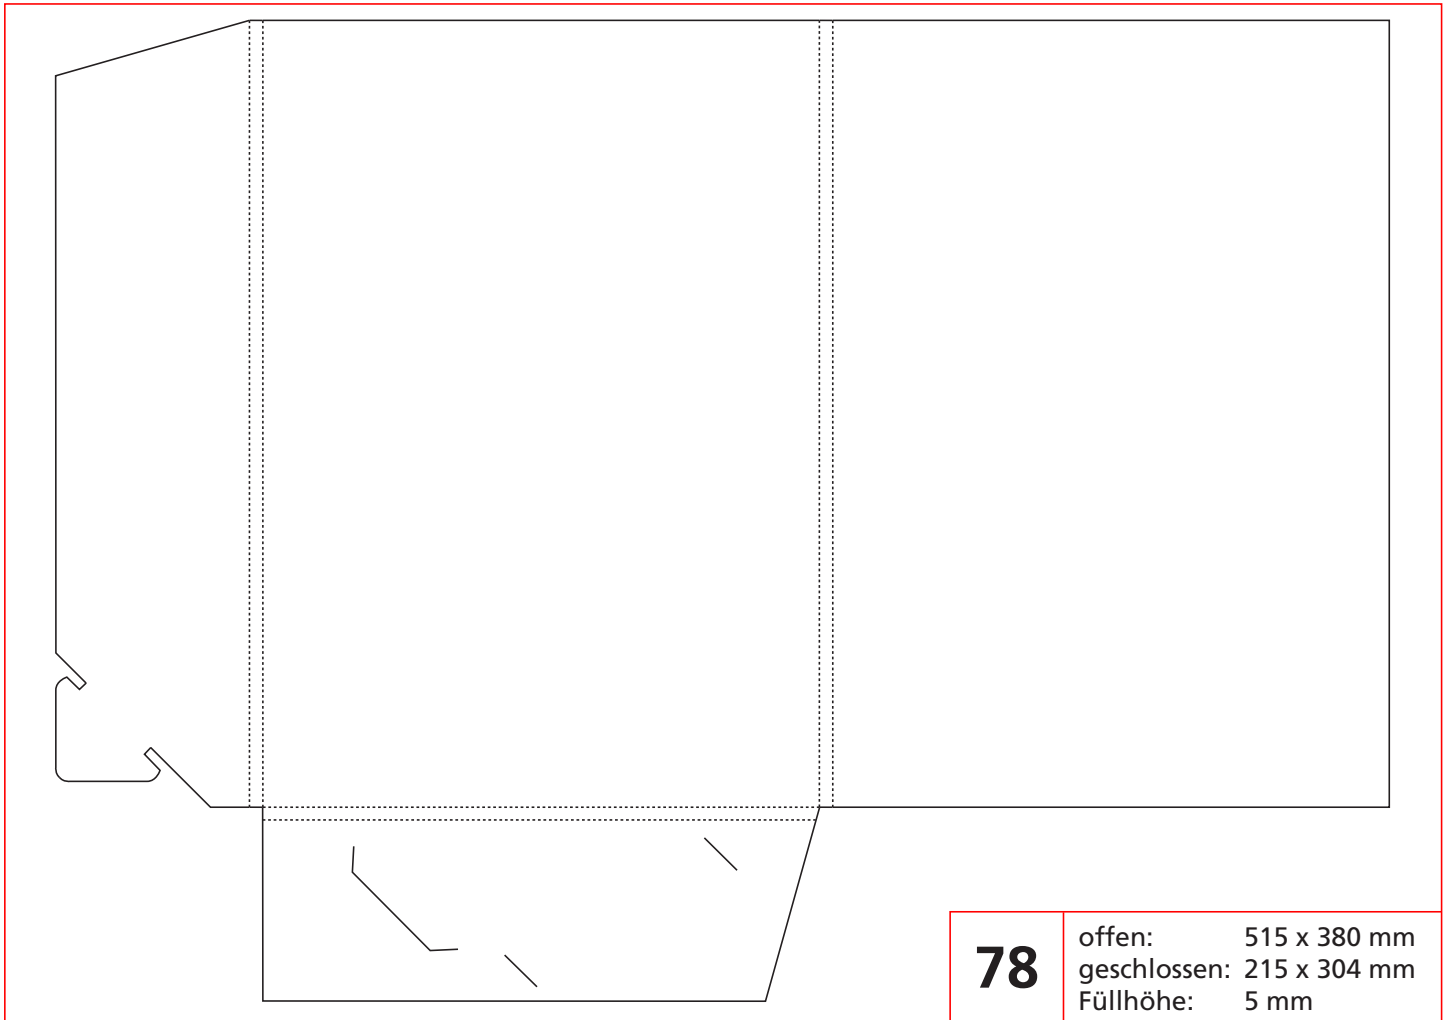

Mappe für Postkarten

Achtung: Laschen sind nicht gleich breit,
müssen beim Endschnitt angepasst werden

73

offen: 303 x 205 mm
geschlossen: 108 x 151 mm
Füllhöhe: 4 mm

77

offen: 761 x 396 mm
geschlossen: 218 x 305 mm
Füllhöhe: 10 mm

82

offen: 101 x 97 mm
geschlossen: 45 x 27 mm
Füllhöhe: 15 mm

83

offen:
geschlossen:
Füllhöhe:

MAPPEN

OHNE FÜLLHÖHE

60

offen: 594 x 402 mm
geschlossen: 220 x 310 mm

10

offen: 495 x 435 mm
geschlossen: 227 x 335 mm

63

offen: 594 x 402 mm
geschlossen: 220 x 310 mm

66

offen: 518 x 395 mm
geschlossen: 220 x 310 mm

19

offen: 510 x 373 mm
geschlossen: 235 x 333 mm

74

offen: 560 x 424 mm
geschlossen: 220 x 310 mm

84 K

offen: 444 x 367 mm
geschlossen: 2216 x 312 mm