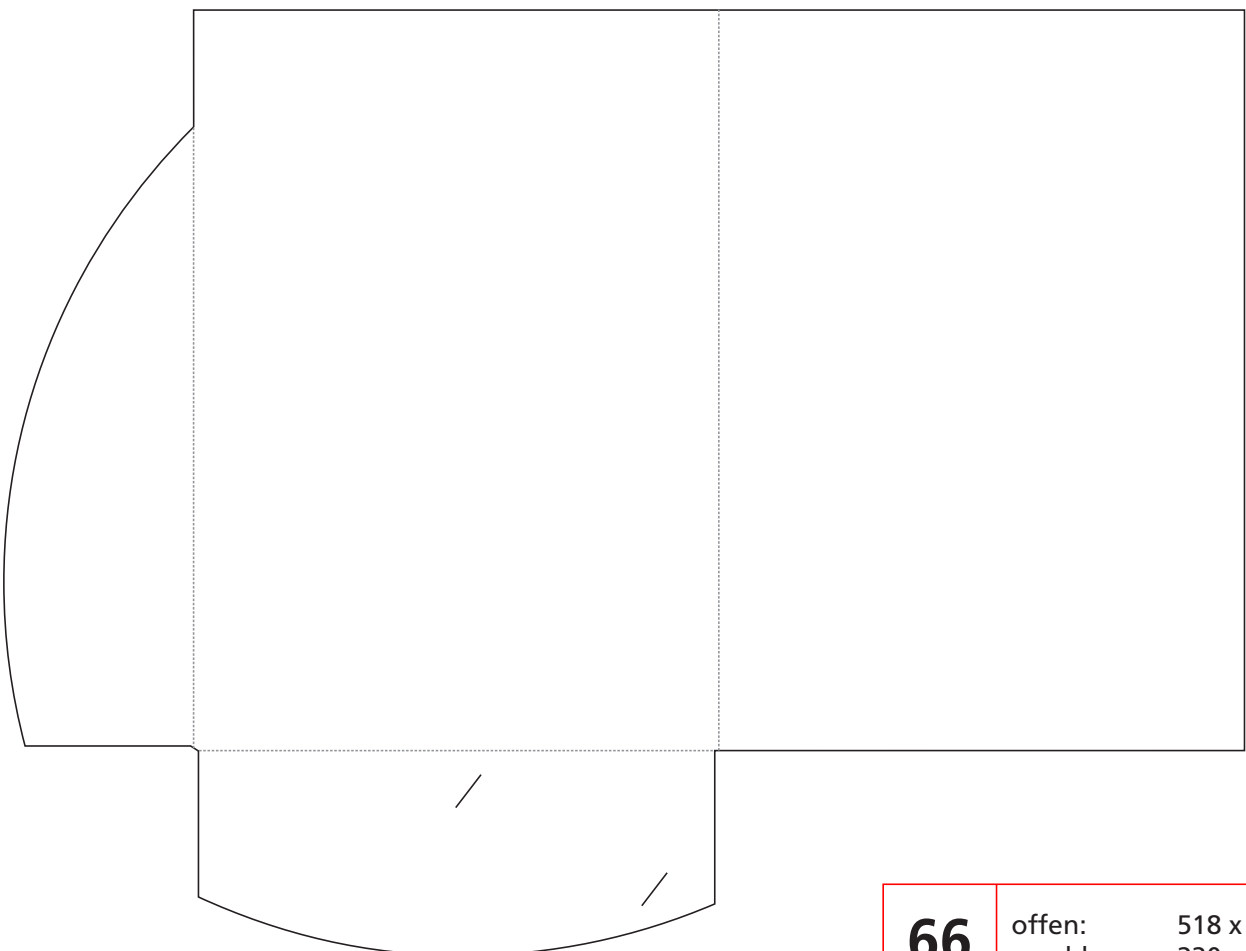

70

offen: 567 x 410 mm
 geschlossen: 220 x 307 mm
 Füllhöhe: 4 mm

69

offen: 679 x 392 mm
 geschlossen: 220 x 307 mm
 Füllhöhe: 10 mm

72

offen: 532 x 386 mm
geschlossen: 220 x 305 mm
Füllhöhe: 12 mm

71

offen: 538 x 392 mm
geschlossen: 215 x 305 mm
Füllhöhe: 3 mm

82

offen: 101 x 97 mm
geschlossen: 45 x 27 mm
Füllhöhe: 15 mm

83

offen:
geschlossen:
Füllhöhe:

MAPPEN

OHNE FÜLLHÖHE

60

offen: 594 x 402 mm
geschlossen: 220 x 310 mm

10

offen: 495 x 435 mm
geschlossen: 227 x 335 mm

63

offen: 594 x 402 mm
geschlossen: 220 x 310 mm

66

offen: 518 x 395 mm
geschlossen: 220 x 310 mm

19

offen: 510 x 373 mm
geschlossen: 235 x 333 mm

74

offen: 560 x 424 mm
geschlossen: 220 x 310 mm

84 K

offen: 444 x 367 mm
geschlossen: 2216 x 312 mm