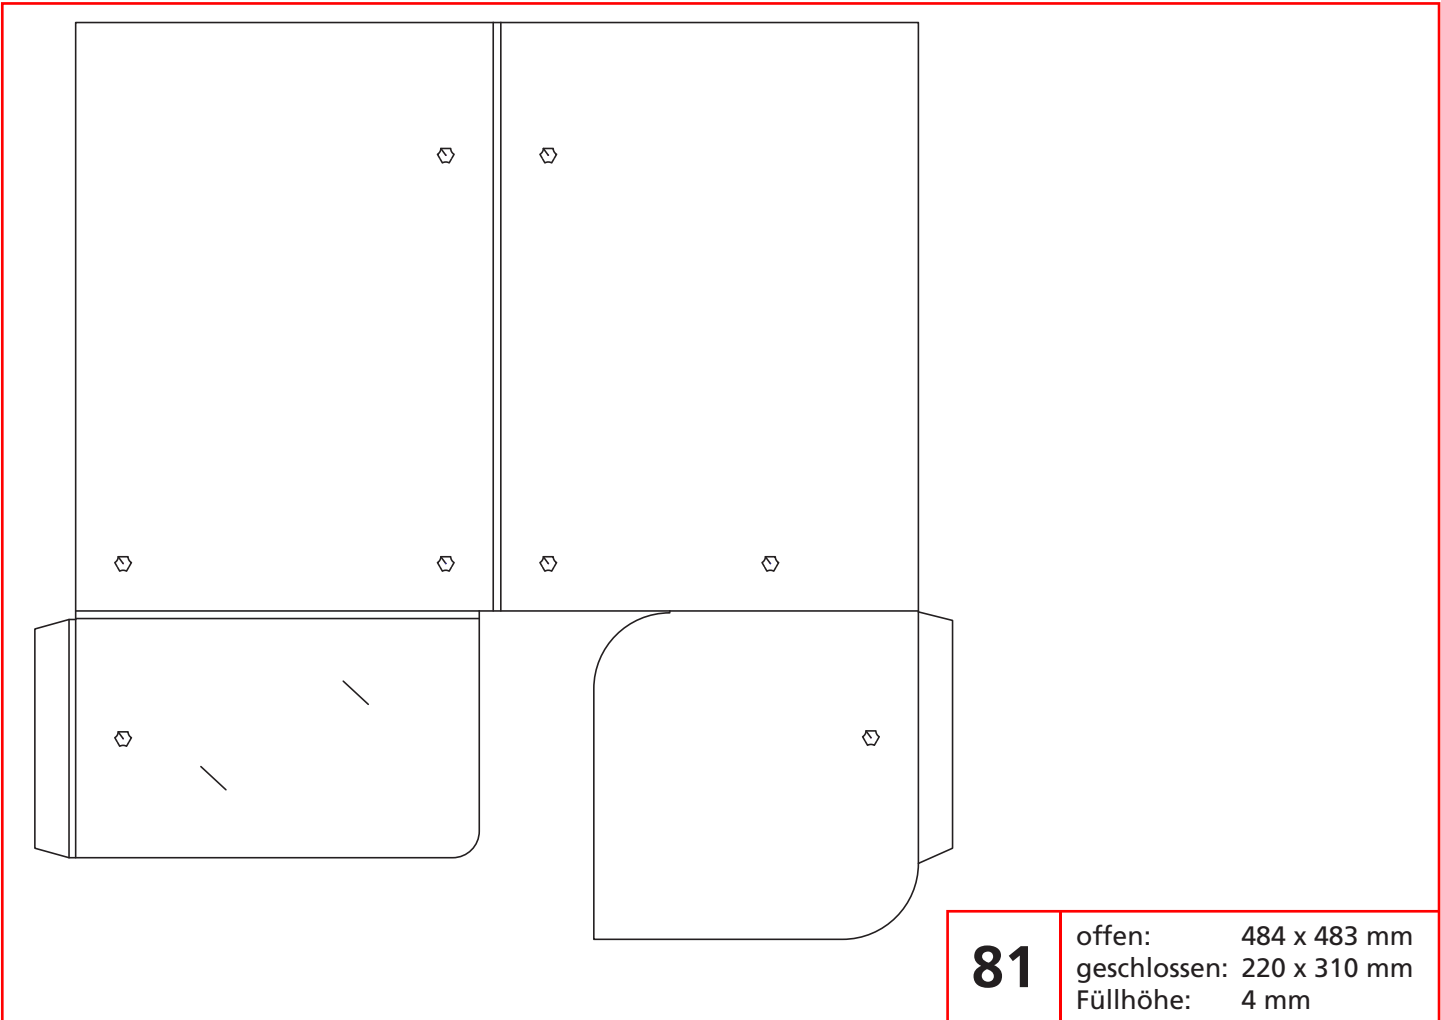

Mappe für Postkarten

Achtung: Laschen sind nicht gleich breit,
müssen beim Endschnitt angepasst werden

73

offen: 303 x 205 mm
geschlossen: 108 x 151 mm
Füllhöhe: 4 mm

77

offen: 761 x 396 mm
geschlossen: 218 x 305 mm
Füllhöhe: 10 mm

82

offen: 101 x 97 mm
geschlossen: 45 x 27 mm
Füllhöhe: 15 mm

83

offen:
geschlossen:
Füllhöhe:

MAPPEN

OHNE FÜLLHÖHE

60

offen: 594 x 402 mm
geschlossen: 220 x 310 mm

10

offen: 495 x 435 mm
geschlossen: 227 x 335 mm

63

offen: 594 x 402 mm
geschlossen: 220 x 310 mm

66

offen: 518 x 395 mm
geschlossen: 220 x 310 mm

19

offen: 510 x 373 mm
geschlossen: 235 x 333 mm

74

offen: 560 x 424 mm
geschlossen: 220 x 310 mm

84 K

offen: 444 x 367 mm
geschlossen: 2216 x 312 mm