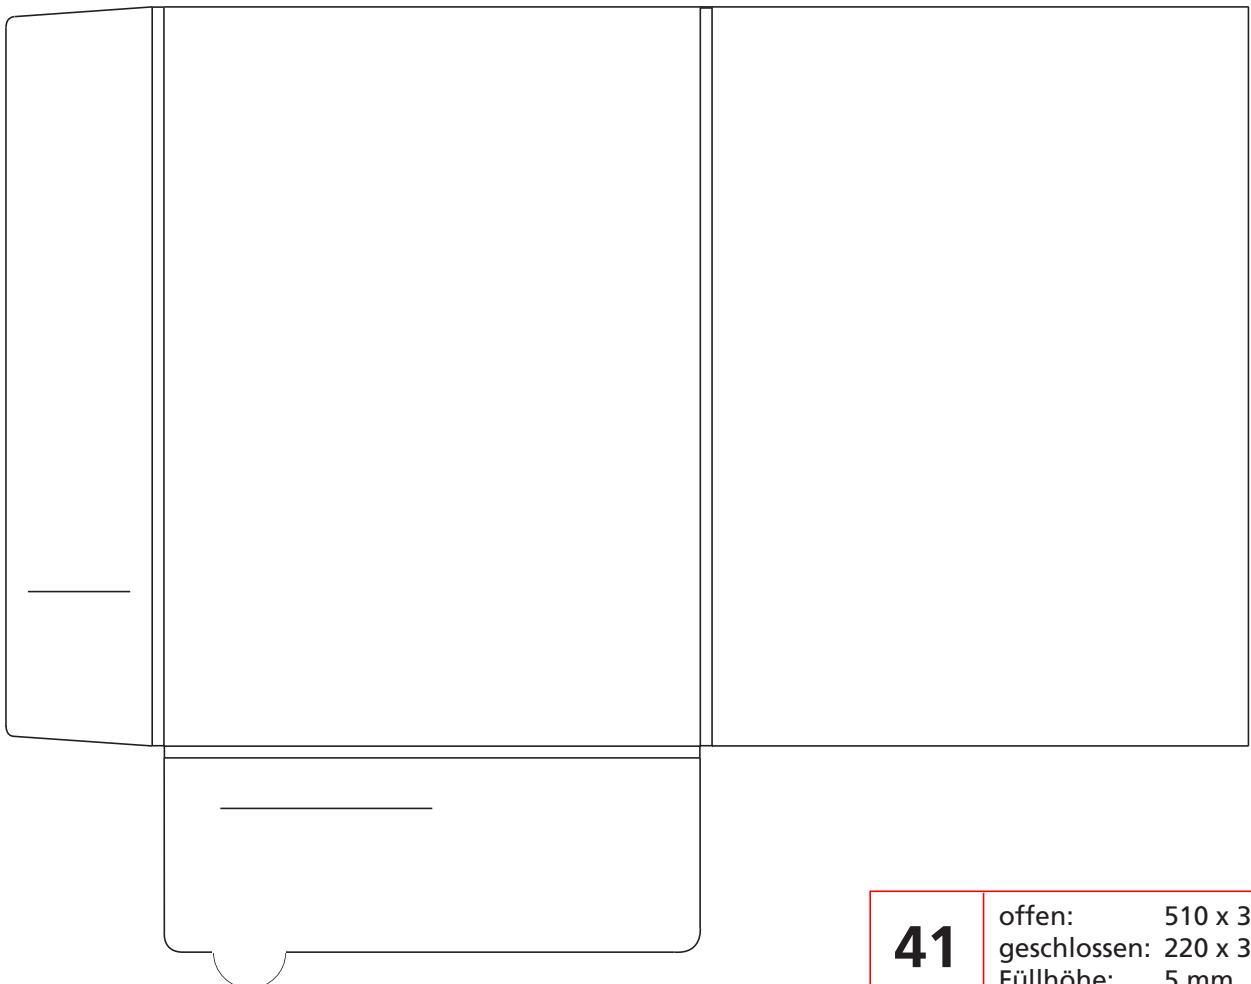

MAPPEN MIT FÜLLHÖHE

52

offen: 525 x 380 mm
geschlossen: 224 x 306 mm
Füllhöhe: 5 mm

41

offen: 510 x 388 mm
geschlossen: 220 x 303 mm
Füllhöhe: 5 mm

59

offen: 518 x 455 mm
geschlossen: 220 x 305 mm
Füllhöhe: 3 mm

25

offen: 624 x 430 mm
geschlossen: 220 x 320 mm
Füllhöhe: 5 mm

67

offen: 772 x 437 mm
geschlossen: 213 x 302 mm
Füllhöhe: 7 mm

54

offen: 660 x 373 mm
geschlossen: 220 x 298 mm
Füllhöhe: 5 mm

68

offen: 494 x 385 mm
geschlossen: 220 x 300 mm
Füllhöhe: 3 mm

10

offen: 495 x 435 mm
geschlossen: 227 x 335 mm

63

offen: 594 x 402 mm
geschlossen: 220 x 310 mm

66

offen: 518 x 395 mm
geschlossen: 220 x 310 mm

19

offen: 510 x 373 mm
geschlossen: 235 x 333 mm

74

offen: 560 x 424 mm
geschlossen: 220 x 310 mm

84 K

offen: 444 x 367 mm
geschlossen: 2216 x 312 mm