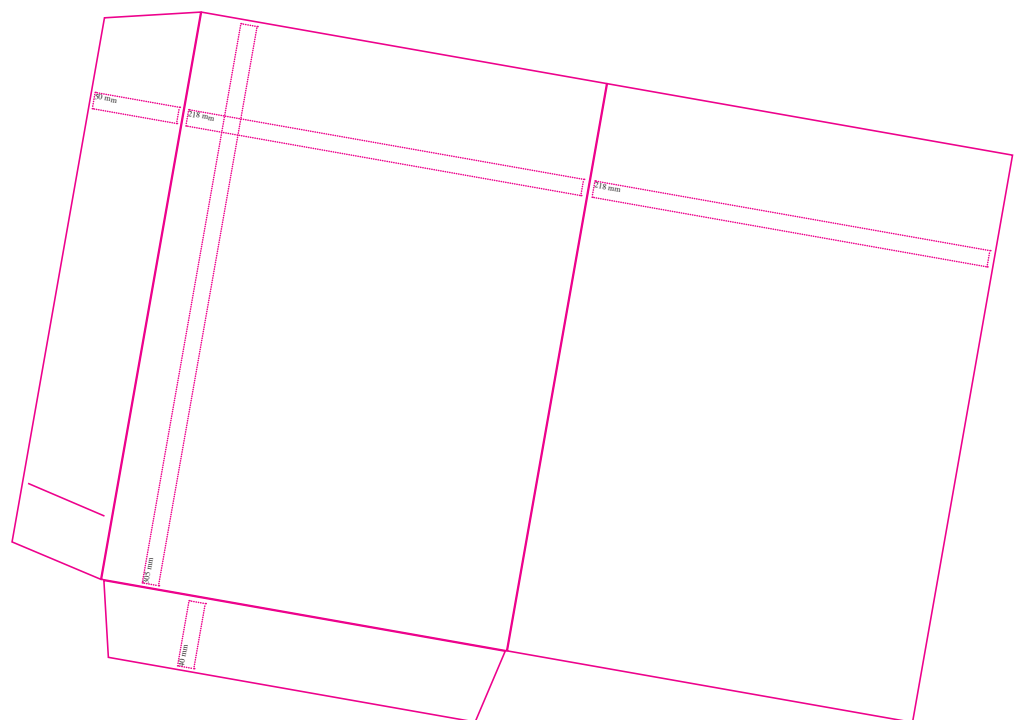

MAPPEN MIT FÜLLHÖHE

52

offen: 525 x 380 mm
geschlossen: 224 x 306 mm
Füllhöhe: 5 mm

41

offen: 510 x 388 mm
geschlossen: 220 x 303 mm
Füllhöhe: 5 mm

59

offen: 518 x 455 mm
geschlossen: 220 x 305 mm
Füllhöhe: 3 mm

25

offen: 624 x 430 mm
geschlossen: 220 x 320 mm
Füllhöhe: 5 mm

67

offen: 772 x 437 mm
geschlossen: 213 x 302 mm
Füllhöhe: 7 mm

54

offen: 660 x 373 mm
geschlossen: 220 x 298 mm
Füllhöhe: 5 mm

68

offen: 494 x 385 mm
geschlossen: 220 x 300 mm
Füllhöhe: 3 mm

10

offen: 495 x 435 mm
geschlossen: 227 x 335 mm

63

offen: 594 x 402 mm
geschlossen: 220 x 310 mm

66

offen: 518 x 395 mm
geschlossen: 220 x 310 mm

19

offen: 510 x 373 mm
geschlossen: 235 x 333 mm

74

offen: 560 x 424 mm
geschlossen: 220 x 310 mm

84 K

offen: 444 x 367 mm
geschlossen: 2216 x 312 mm