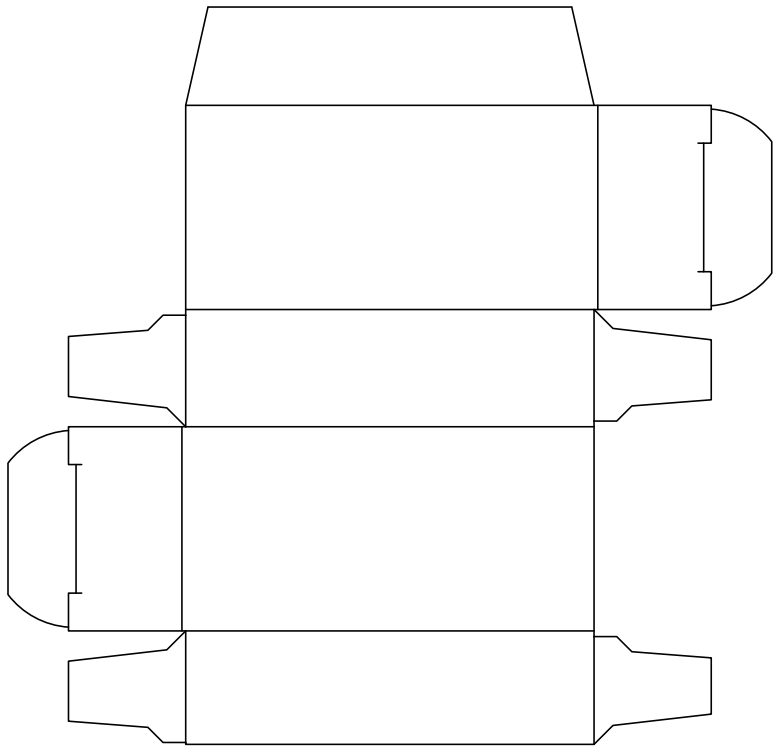

Mappe für Postkarten

Achtung: Laschen sind nicht gleich breit,
müssen beim Endschnitt angepasst werden

73

offen: 303 x 205 mm
geschlossen: 108 x 151 mm
Füllhöhe: 4 mm

77

offen: 761 x 396 mm
geschlossen: 218 x 305 mm
Füllhöhe: 10 mm

82

offen: 101 x 97 mm
geschlossen: 45 x 27 mm
Füllhöhe: 15 mm

83

offen:
geschlossen:
Füllhöhe:

MAPPEN

OHNE FÜLLHÖHE

60

offen: 594 x 402 mm
geschlossen: 220 x 310 mm

10

offen: 495 x 435 mm
geschlossen: 227 x 335 mm

63

offen: 594 x 402 mm
geschlossen: 220 x 310 mm

66

offen: 518 x 395 mm
geschlossen: 220 x 310 mm

19

offen: 510 x 373 mm
geschlossen: 235 x 333 mm

74

offen: 560 x 424 mm
geschlossen: 220 x 310 mm

84 K

offen: 444 x 367 mm
geschlossen: 2216 x 312 mm