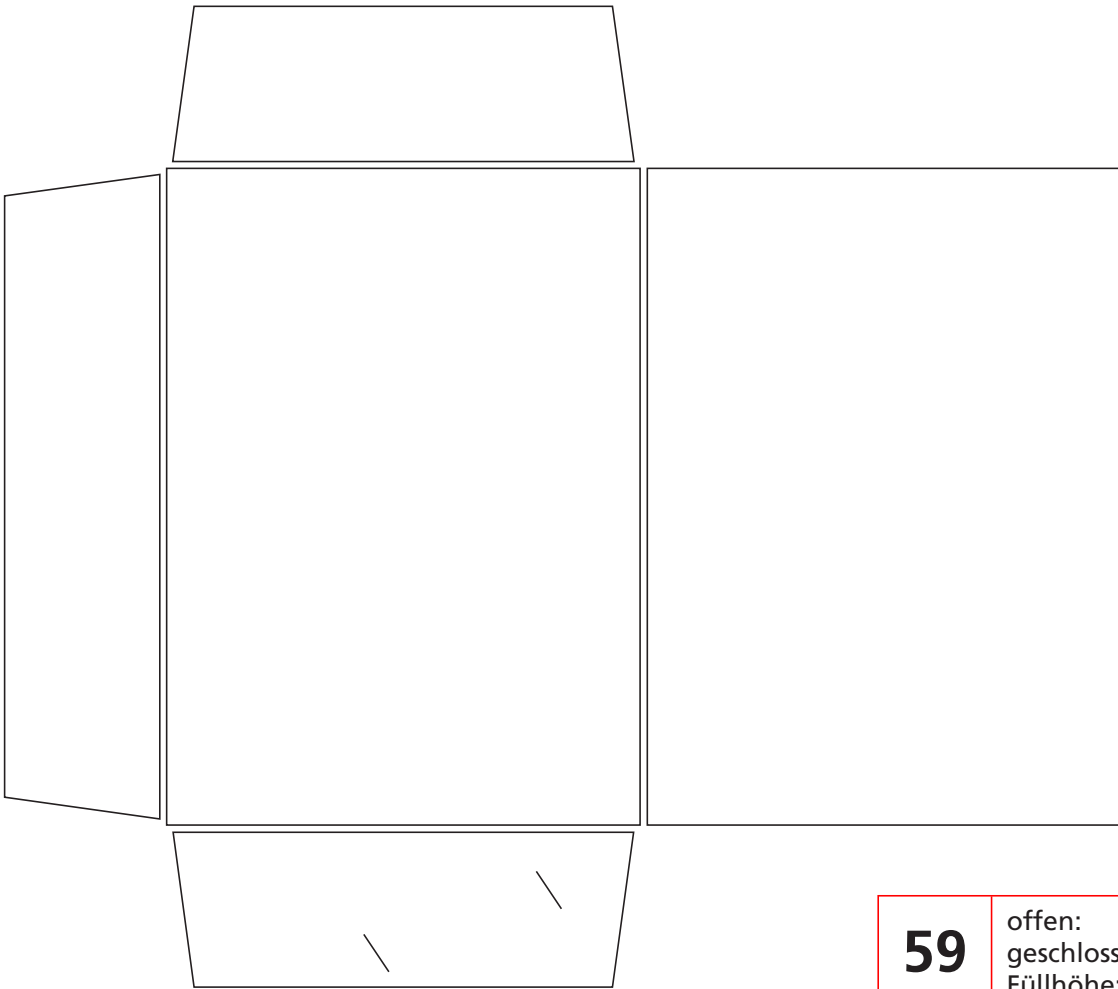

MAPPEN MIT FÜLLHÖHE

52

offen: 525 x 380 mm
geschlossen: 224 x 306 mm
Füllhöhe: 5 mm

41

offen: 510 x 388 mm
geschlossen: 220 x 303 mm
Füllhöhe: 5 mm

59

offen: 518 x 455 mm
geschlossen: 220 x 305 mm
Füllhöhe: 3 mm

25

offen: 624 x 430 mm
geschlossen: 220 x 320 mm
Füllhöhe: 5 mm

67

offen: 772 x 437 mm
geschlossen: 213 x 302 mm
Füllhöhe: 7 mm

54

offen: 660 x 373 mm
geschlossen: 220 x 298 mm
Füllhöhe: 5 mm

68

offen: 494 x 385 mm
geschlossen: 220 x 300 mm
Füllhöhe: 3 mm

10

offen: 495 x 435 mm
geschlossen: 227 x 335 mm

63

offen: 594 x 402 mm
geschlossen: 220 x 310 mm

66

offen: 518 x 395 mm
geschlossen: 220 x 310 mm

19

offen: 510 x 373 mm
geschlossen: 235 x 333 mm

74

offen: 560 x 424 mm
geschlossen: 220 x 310 mm

84 K

offen: 444 x 367 mm
geschlossen: 2216 x 312 mm