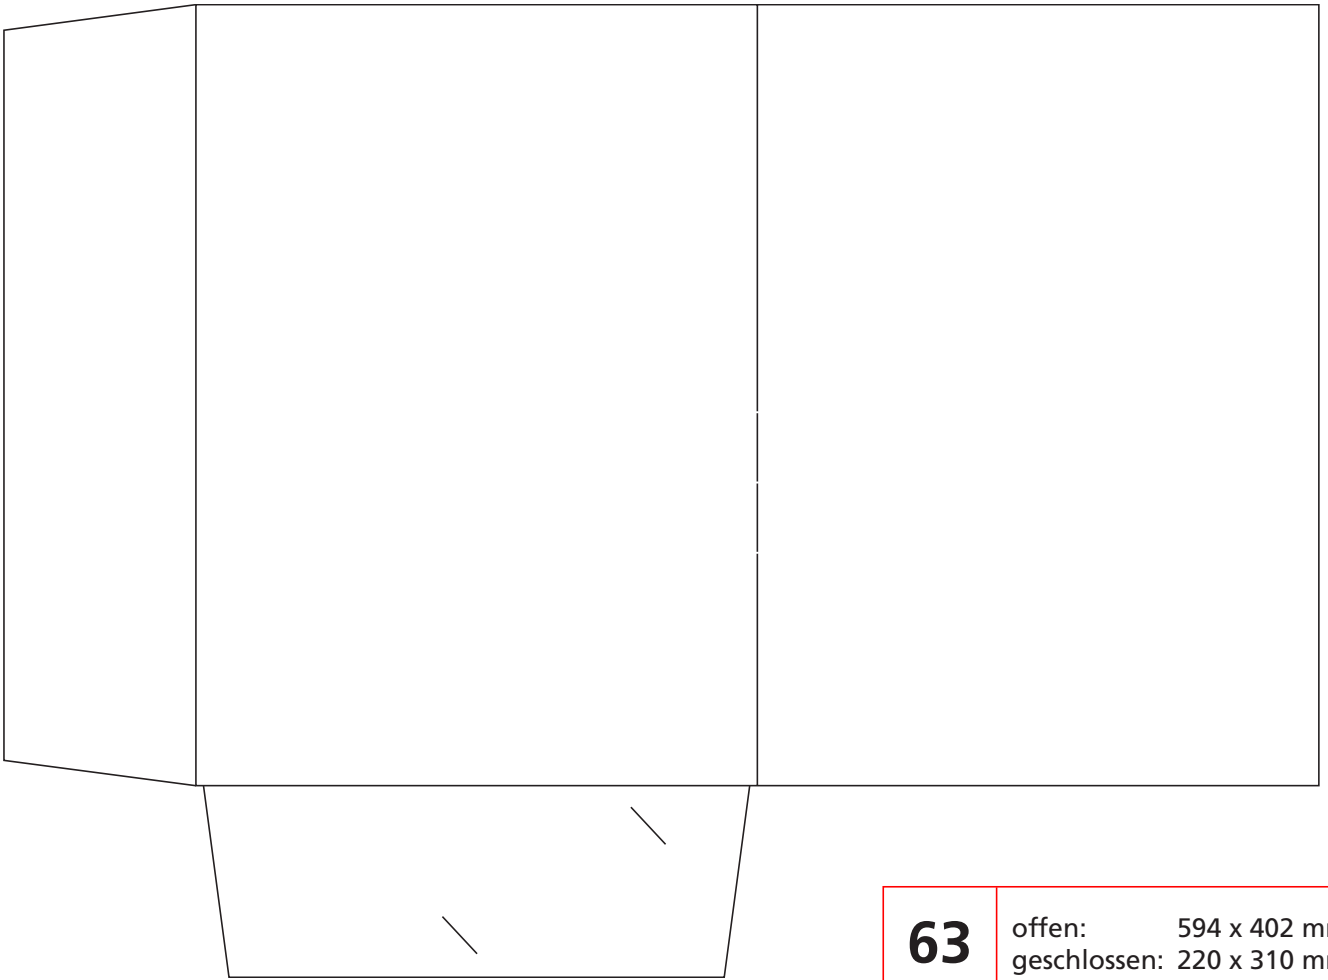

70

offen: 567 x 410 mm
 geschlossen: 220 x 307 mm
 Füllhöhe: 4 mm

69

offen: 679 x 392 mm
 geschlossen: 220 x 307 mm
 Füllhöhe: 10 mm

72

offen: 532 x 386 mm
geschlossen: 220 x 305 mm
Füllhöhe: 12 mm

71

offen: 538 x 392 mm
geschlossen: 215 x 305 mm
Füllhöhe: 3 mm

82

offen: 101 x 97 mm
geschlossen: 45 x 27 mm
Füllhöhe: 15 mm

83

offen:
geschlossen:
Füllhöhe:

MAPPEN

OHNE FÜLLHÖHE

60

offen: 594 x 402 mm
geschlossen: 220 x 310 mm

10

offen: 495 x 435 mm
geschlossen: 227 x 335 mm

63

offen: 594 x 402 mm
geschlossen: 220 x 310 mm

66

offen: 518 x 395 mm
geschlossen: 220 x 310 mm

19

offen: 510 x 373 mm
geschlossen: 235 x 333 mm

74

offen: 560 x 424 mm
geschlossen: 220 x 310 mm

84 K

offen: 444 x 367 mm
geschlossen: 2216 x 312 mm