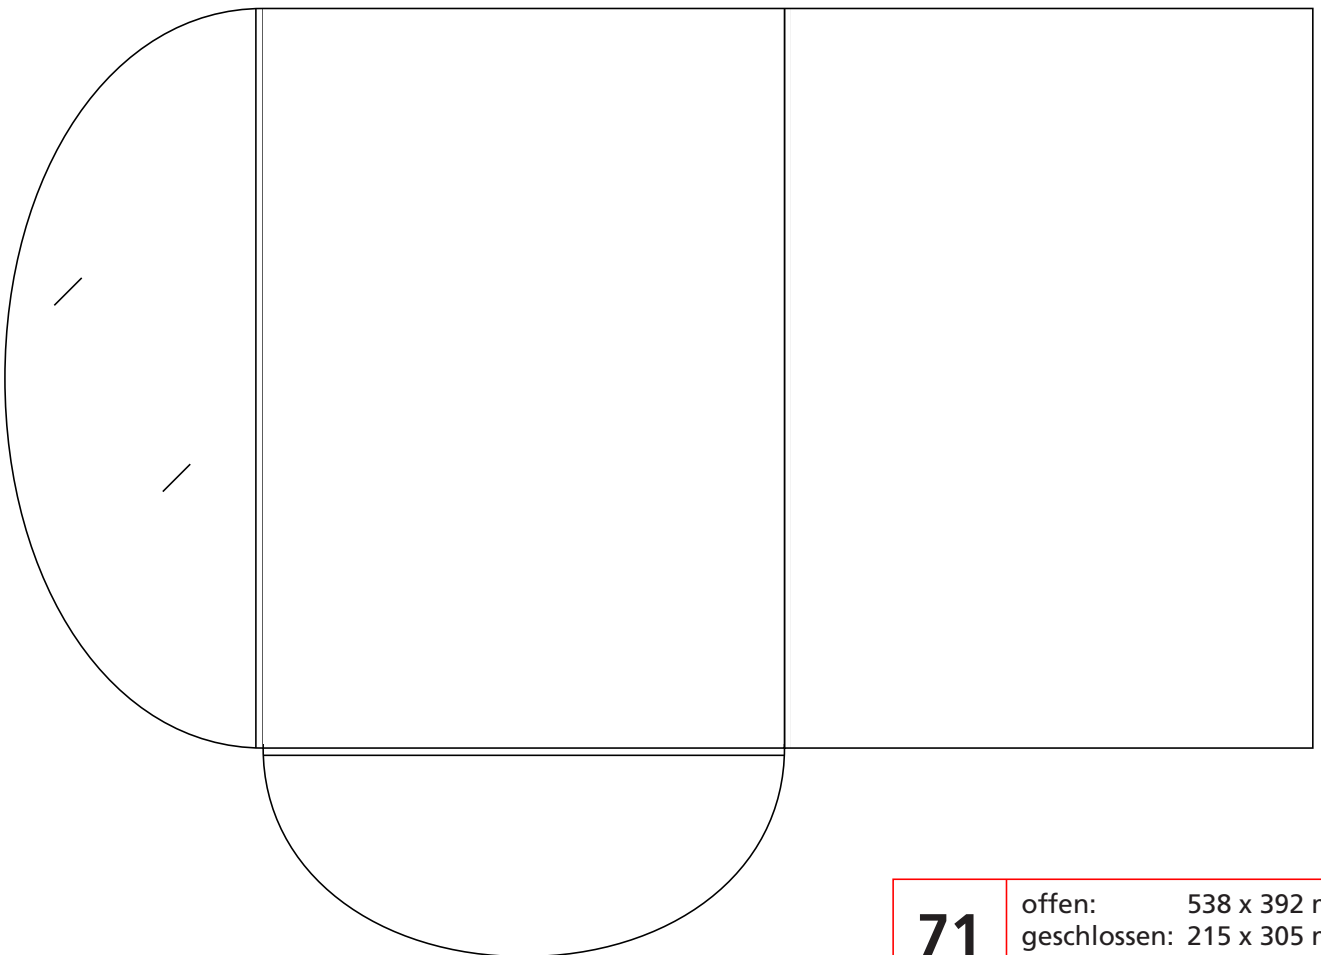

70

offen: 567 x 410 mm
 geschlossen: 220 x 307 mm
 Füllhöhe: 4 mm

69

offen: 679 x 392 mm
 geschlossen: 220 x 307 mm
 Füllhöhe: 10 mm

72

offen: 532 x 386 mm
geschlossen: 220 x 305 mm
Füllhöhe: 12 mm

71

offen: 538 x 392 mm
geschlossen: 215 x 305 mm
Füllhöhe: 3 mm

82

offen: 101 x 97 mm
geschlossen: 45 x 27 mm
Füllhöhe: 15 mm

83

offen:
geschlossen:
Füllhöhe:

MAPPEN

OHNE FÜLLHÖHE

60

offen: 594 x 402 mm
geschlossen: 220 x 310 mm

10

offen: 495 x 435 mm
geschlossen: 227 x 335 mm

63

offen: 594 x 402 mm
geschlossen: 220 x 310 mm

66

offen: 518 x 395 mm
geschlossen: 220 x 310 mm

19

offen: 510 x 373 mm
geschlossen: 235 x 333 mm

74

offen: 560 x 424 mm
geschlossen: 220 x 310 mm

84 K

offen: 444 x 367 mm
geschlossen: 2216 x 312 mm