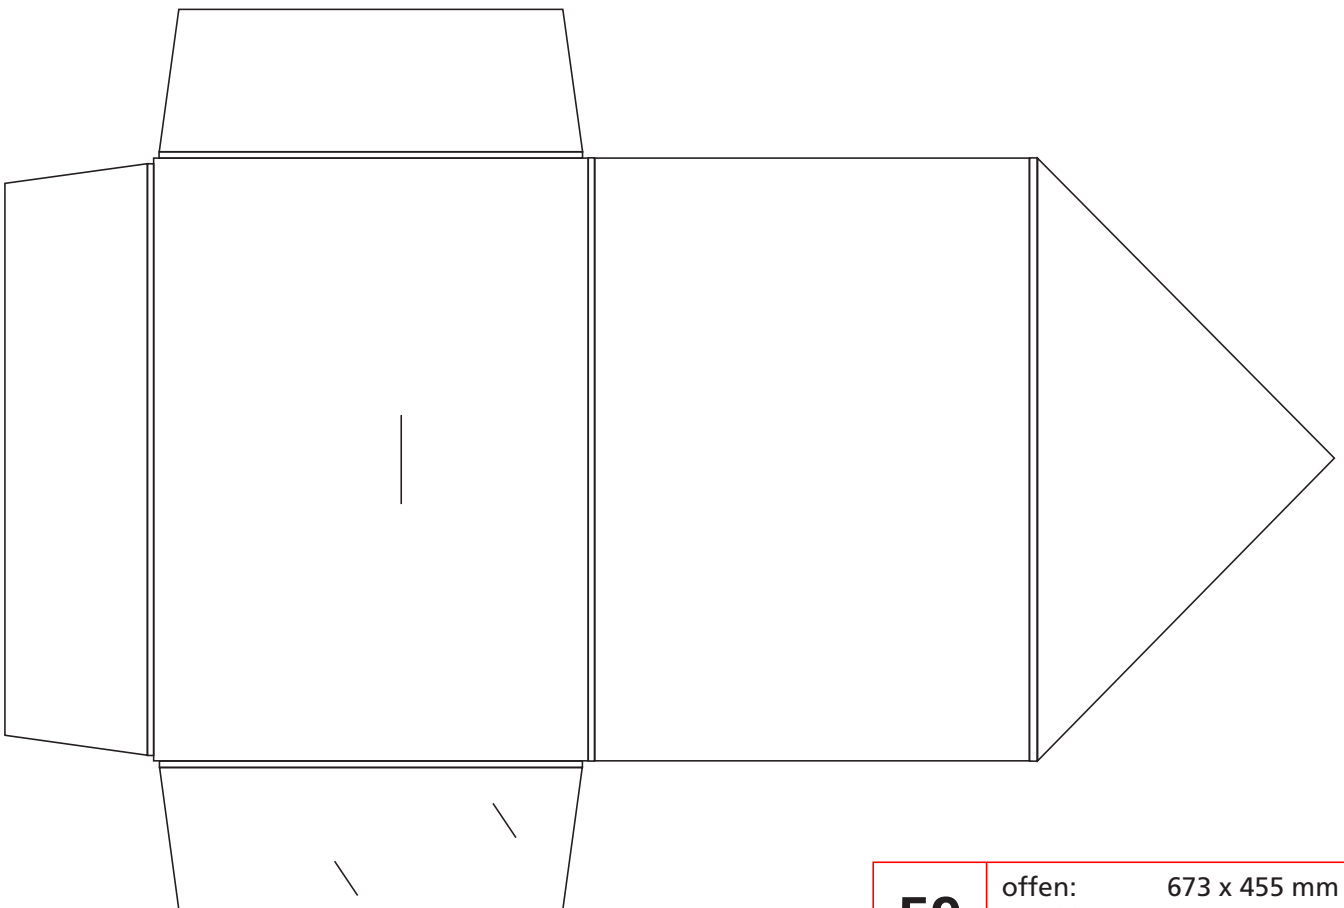

MAPPEN MIT FÜLLHÖHE

52

offen: 525 x 380 mm
geschlossen: 224 x 306 mm
Füllhöhe: 5 mm

41

offen: 510 x 388 mm
geschlossen: 220 x 303 mm
Füllhöhe: 5 mm

59

offen: 518 x 455 mm
geschlossen: 220 x 305 mm
Füllhöhe: 3 mm

25

offen: 624 x 430 mm
geschlossen: 220 x 320 mm
Füllhöhe: 5 mm

67

offen: 772 x 437 mm
geschlossen: 213 x 302 mm
Füllhöhe: 7 mm

54

offen: 660 x 373 mm
geschlossen: 220 x 298 mm
Füllhöhe: 5 mm

68

offen: 494 x 385 mm
geschlossen: 220 x 300 mm
Füllhöhe: 3 mm

10

offen: 495 x 435 mm
geschlossen: 227 x 335 mm

63

offen: 594 x 402 mm
geschlossen: 220 x 310 mm

66

offen: 518 x 395 mm
geschlossen: 220 x 310 mm

19

offen: 510 x 373 mm
geschlossen: 235 x 333 mm

74

offen: 560 x 424 mm
geschlossen: 220 x 310 mm

84 K

offen: 444 x 367 mm
geschlossen: 2216 x 312 mm