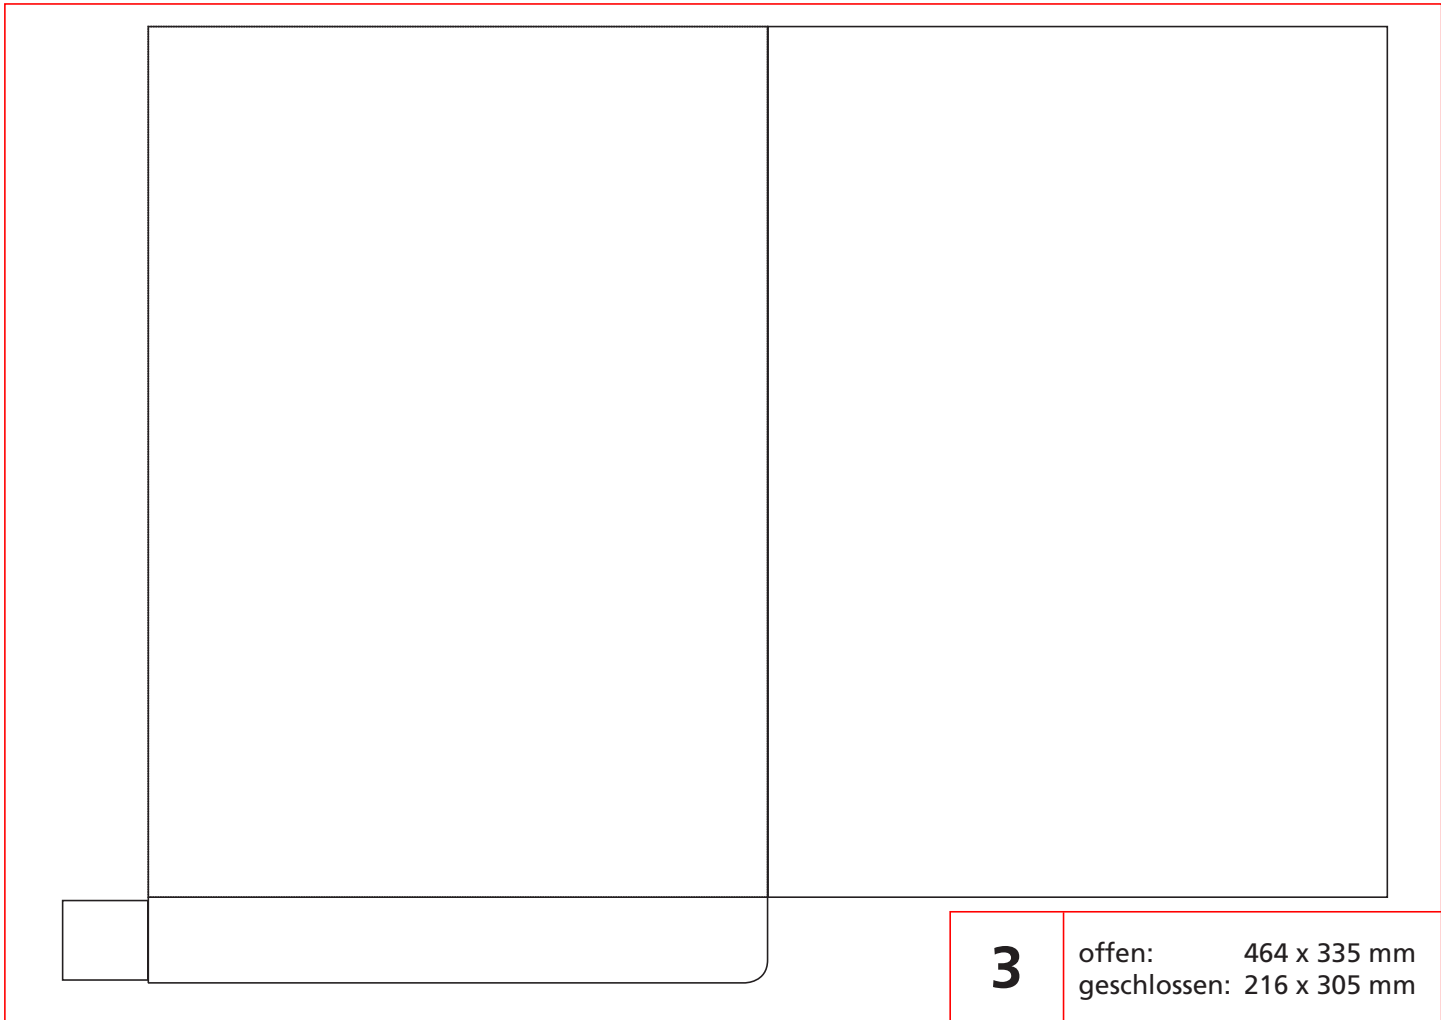

MAPPEN MIT FÜLLHÖHE

52

offen: 525 x 380 mm
geschlossen: 224 x 306 mm
Füllhöhe: 5 mm

41

offen: 510 x 388 mm
geschlossen: 220 x 303 mm
Füllhöhe: 5 mm

59

offen: 518 x 455 mm
geschlossen: 220 x 305 mm
Füllhöhe: 3 mm

82

offen: 101 x 97 mm
geschlossen: 45 x 27 mm
Füllhöhe: 15 mm

83

offen:
geschlossen:
Füllhöhe:

MAPPEN

OHNE FÜLLHÖHE

60

offen: 594 x 402 mm
geschlossen: 220 x 310 mm

10

offen: 495 x 435 mm
geschlossen: 227 x 335 mm

63

offen: 594 x 402 mm
geschlossen: 220 x 310 mm

66

offen: 518 x 395 mm
geschlossen: 220 x 310 mm

19

offen: 510 x 373 mm
geschlossen: 235 x 333 mm

74

offen: 560 x 424 mm
geschlossen: 220 x 310 mm

84 K

offen: 444 x 367 mm
geschlossen: 2216 x 312 mm